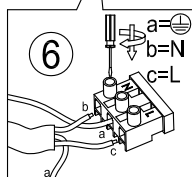

Paul Neuhaus

Paul Neuhaus GmbH
Olakenweg 36 859457 Wert
Germany